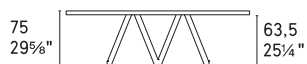

**CS4092-FD 140**  
**CS4092-FD 140 MTO**

**CS4092-FD 160**  
**CS4092-FD 160 MTO**

**CS4111-S 165**  
**CS4111-S 165 MTO**

**CS4111-S 200**  
**CS4111-S 200 MTO**

**CS4111-R 160**  
**CS4111-R 160 MTO**

**CS4111-R 200**  
**CS4111-R 200 MTO**

**NOTA** Per le combinazioni disponibili consultare il listino prezzi · **NOTE** Please check all available combinations in the price list.