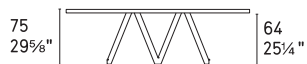

**CS4092-FD 140**  
**CS4092-FD 140 MTO**

**CS4092-FD 160**  
**CS4092-FD 160 MTO**

**CS4111-S 165**  
**CS4111-S 165 MTO**

**CS4111-S 200**  
**CS4111-S 200 MTO**

**CS4111-R 160**  
**CS4111-R 160 MTO**

**CS4111-R 200**  
**CS4111-R 200 MTO**

**NOTA** Per le combinazioni disponibili consultare il listino prezzi · **NOTE** Please check all available combinations in the price list.