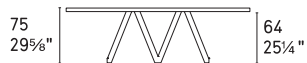

**CS4092-FD 140**  
**CS4092-FD 140 MTO**

**CS4092-FD 160**  
**CS4092-FD 160 MTO**

**CS4111-S 165**  
**CS4111-S 165 MTO**

**CS4111-S 200**  
**CS4111-S 200 MTO**

**CS4111-R 160**  
**CS4111-R 160 MTO**

**CS4111-R 200**  
**CS4111-R 200 MTO**

**NOTA** Per le combinazioni disponibili consultare il listino prezzi · **NOTE** Please check all available combinations in the price list.